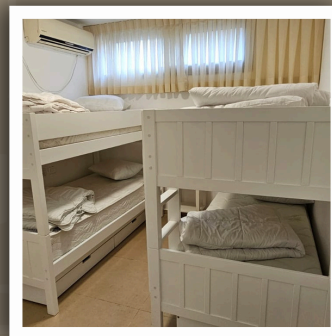

A WONDERFUL GUEST HOUSE FEATURING:

5 BEDROOMS ARRANGED AS FOLLOWS:

1. 2 BEDS + EN-SUITE BATHROOM
2. 5 BEDS: A PULL-OUT BED + A PULL-OUT BUNK BED
3. PULL-OUT BED
4. 2 BEDS
5. 2 PULL-OUT BEDS

ADDITIONALLY:

THERE ARE 2 SHARED BATHROOMS.

בית בנימין
לזכרו של בנימין מאיר ארלי ה"ד

THE SUITE

A LUXURIOUS DOUBLE ROOM FEATURING:

BATHROOM

SEATING AREA

KITCHENETTE

2 BEDS

בית בנימין
לזכרו של בנימין מאיר ארלי ה"ד

APARTMENT

A WONDERFUL GUEST APARTMENT FEATURING:

BATHROOM

ADDITIONAL
BATHROOM

KITCHEN AND
LIVING ROOM

4 BEDS

2 BEDROOMS: