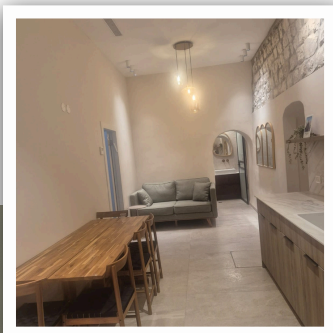

A WONDERFUL GUEST HOUSE FEATURING:

5 BEDROOMS ARRANGED AS FOLLOWS:

1. 2 BEDS + EN-SUITE BATHROOM
2. 5 BEDS: A PULL-OUT BED + A PULL-OUT BUNK BED
3. PULL-OUT BED
4. 2 BEDS
5. 2 PULL-OUT BEDS

ADDITIONALLY:

THERE ARE 2 SHARED BATHROOMS.